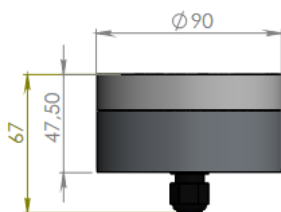

MARITIEME LED LIGHTING X6 FL

Artikel nummer 900 000031

Product specification

Waterdicht	IP67
Materiaal	RVS316L Gepolijst, Alu5083, POM
Voeding/driver	Inclusief
Led	7 x Seoul P4 Diverse kleuren
Extra opties	Dimmen, Domotica gestuurd
Afmeting	Rond 90mm
	Levertijd in overleg.