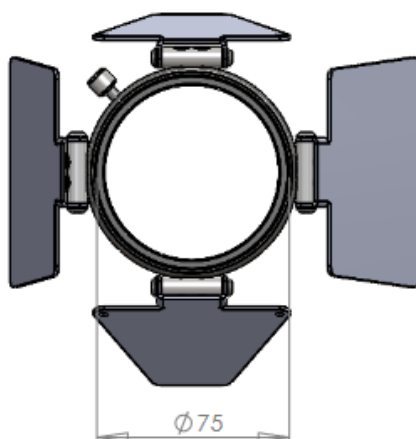

BARNDOORN GOUACHE

Artikel nummer 900 000652

Product specification

Barndoorn 4-leaf ore 8-leaf

PROLIAD LED LIGHTING B.V.

Vrijkenstraat 18 • 6088 PA Roggel • the Netherlands
T+31 (0)4 75 - 44 44 20 • info@proliad.com • www.proliad.com
KvK 63035545 • BTW NL8550.65.527.B01